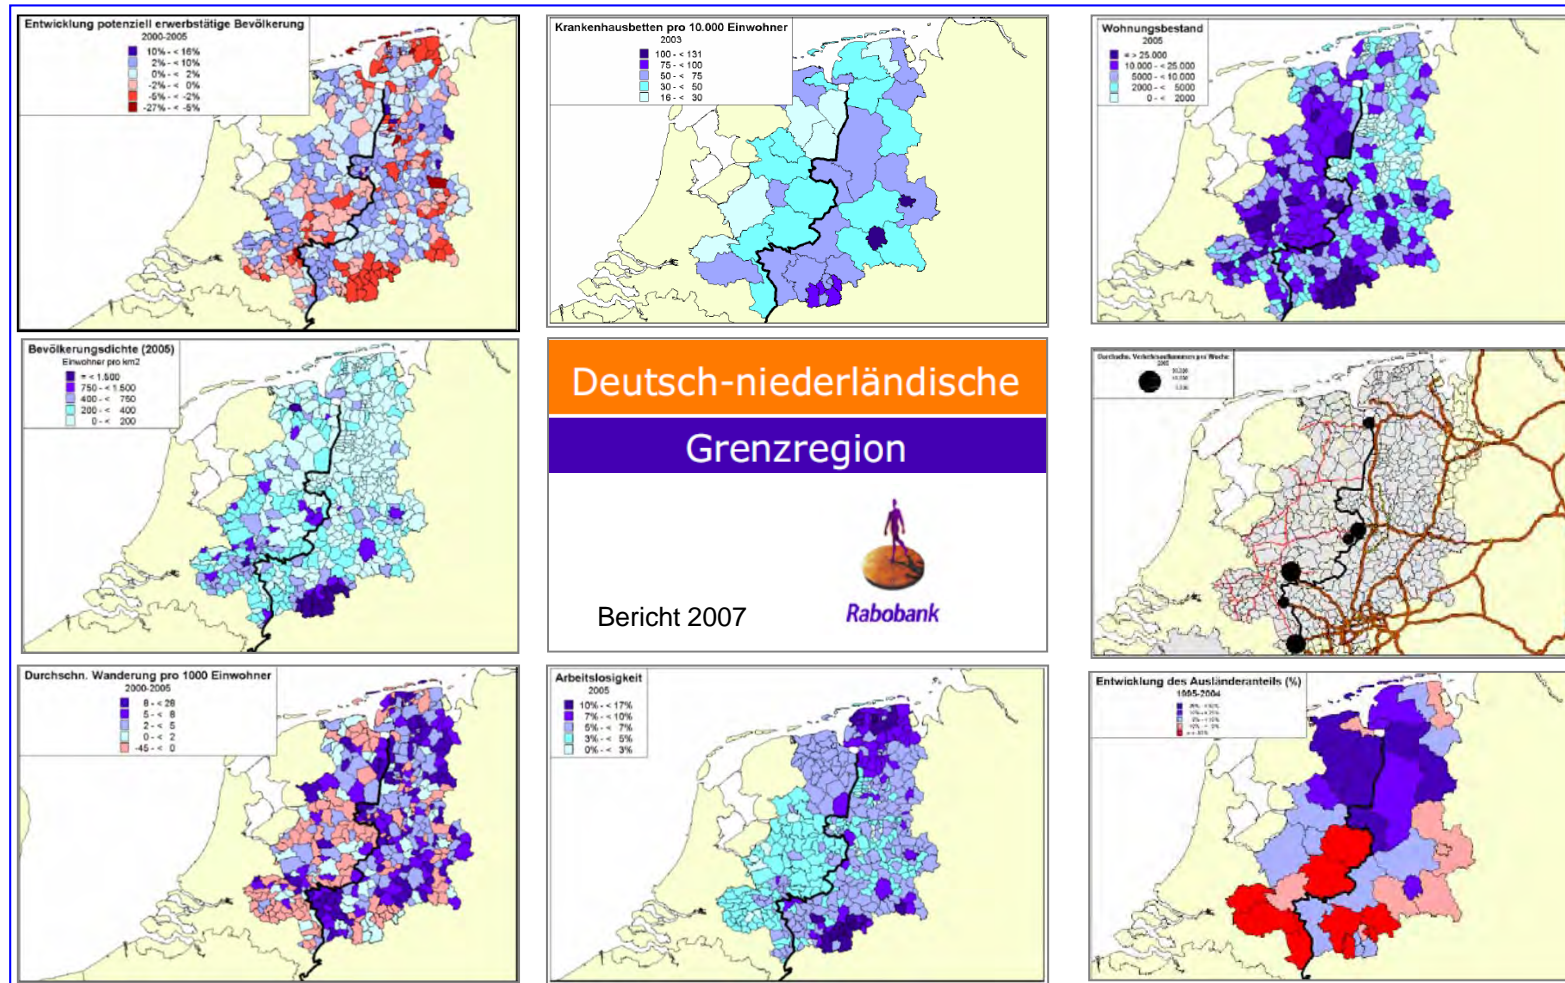

Grenzüberschreitendes Monitoring per Internet

4. Deutsch-Niederländisches Netzwerktreffen am 28.11.2013 - Gerhard Woltering, GFS

**NINO
INNOVATION**

Einheitliche Geodateninfrastruktur als politische Zielsetzung

Bild 2 Innovation für den **Niederländisch-Norddeutschen Raum**

Der NiNo-Raum in bunten Flickenteppichen

Bild 3

statisches sozio-ökonomisches Monitoring im Internet

interaktive Internet-Karte

statisches Kartenbild

NINO
INNOVATION

Bild 5 interaktives Demografie-Monitoring des EUREGIO-Gebietes

Industrie-Monitoring im IHK-Wirtschaftsatlas

Bild 6

1. Informationsverdichtung: über die sensitive Karte

Industrie-Monitoring im IHK-Wirtschaftsatlas

Bild 7 2. Informationsverdichtung: über das geografische Lexikon

Gesundheitsregion EUREGIO
 Gesundheit in der regio

Die IDEENPLATTFORM FÜR ENTSCHEIDER AUS DER GESUNDHEITSWIRTSCHAFT.

Interaktiver EUREGIO-Gesundheitsatlas