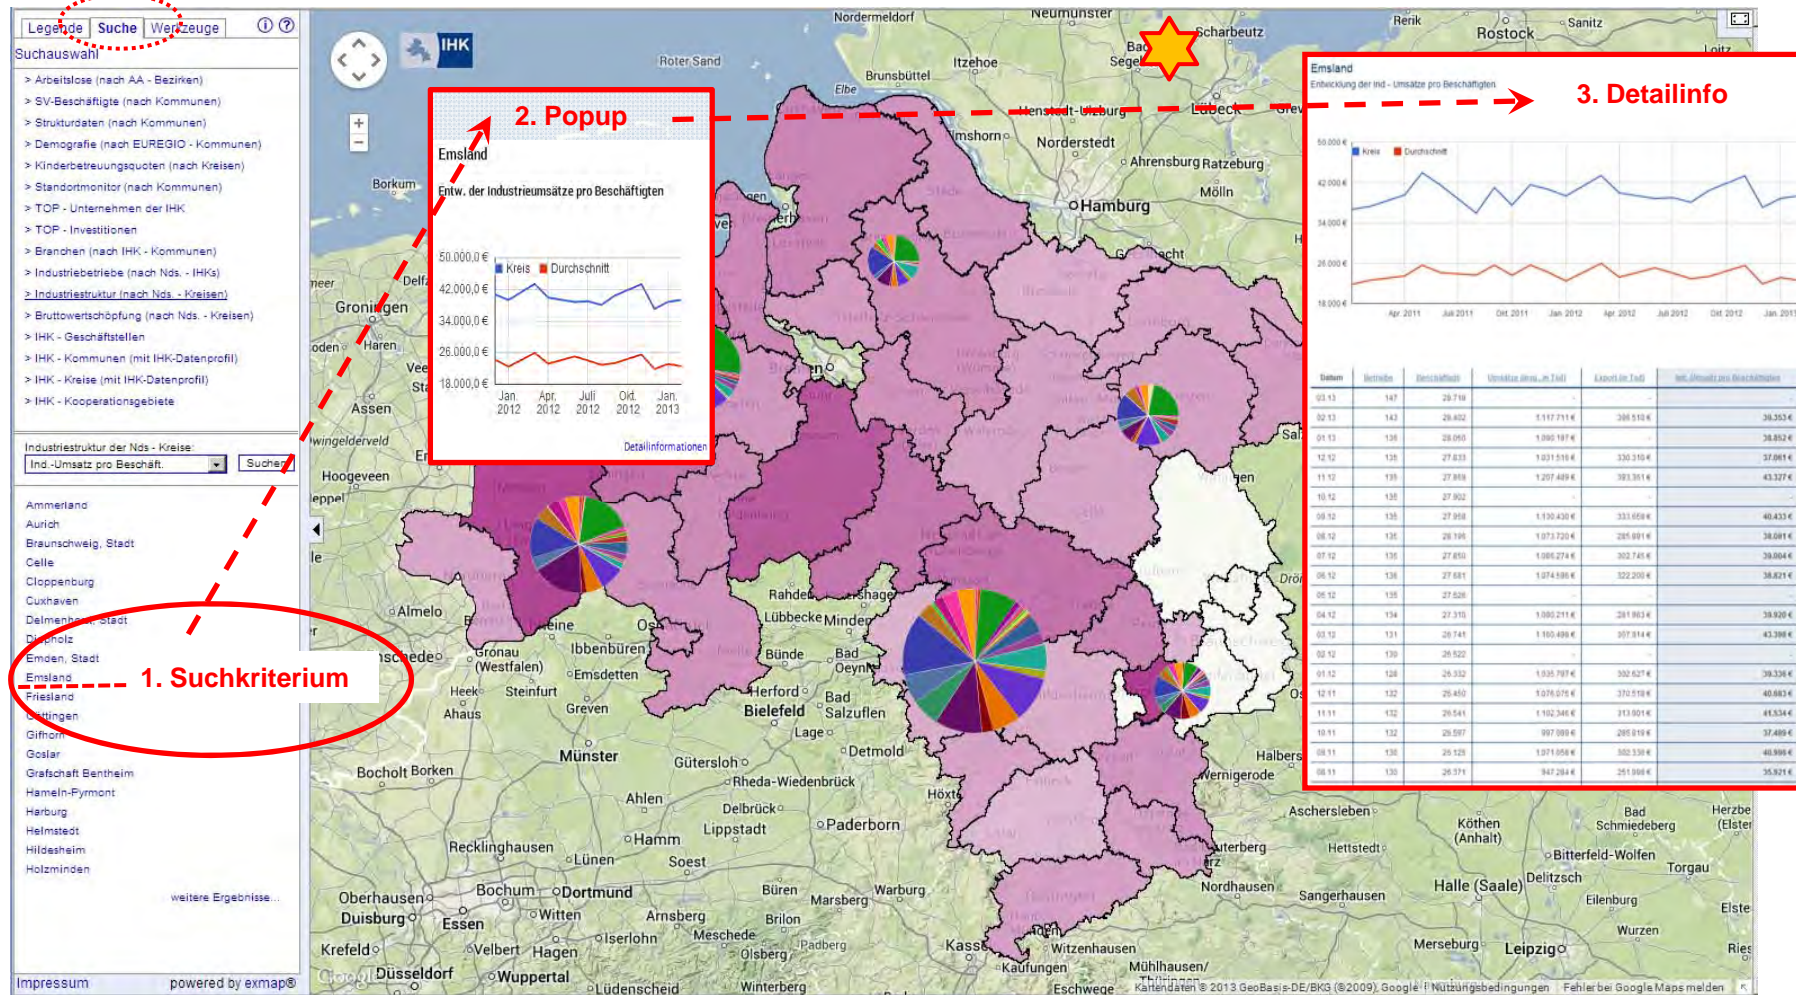

Bild 2 Innovation für den **Niederländisch-Norddeutschen Raum**

Der NiNo-Raum in bunten Flickenteppichen

Bild 3

statisches sozio-ökonomisches Monitoring im Internet

interaktive Internet-Karte

statisches Kartenbild

NINO
INNOVATION

Bild 5 interaktives Demografie-Monitoring des EUREGIO-Gebietes

Industrie-Monitoring im IHK-Wirtschaftsatlas

Bild 6

1. Informationsverdichtung: über die sensitive Karte

Industrie-Monitoring im IHK-Wirtschaftsatlas

Bild 7 2. Informationsverdichtung: über das geografische Lexikon

Gesundheitsregion EUREGIO
 Gesundheit in der regio

Die IDEENPLATTFORM FÜR ENTSCHEIDER AUS DER GESUNDHEITSWIRTSCHAFT.

Interaktiver EUREGIO-Gesundheitsatlas