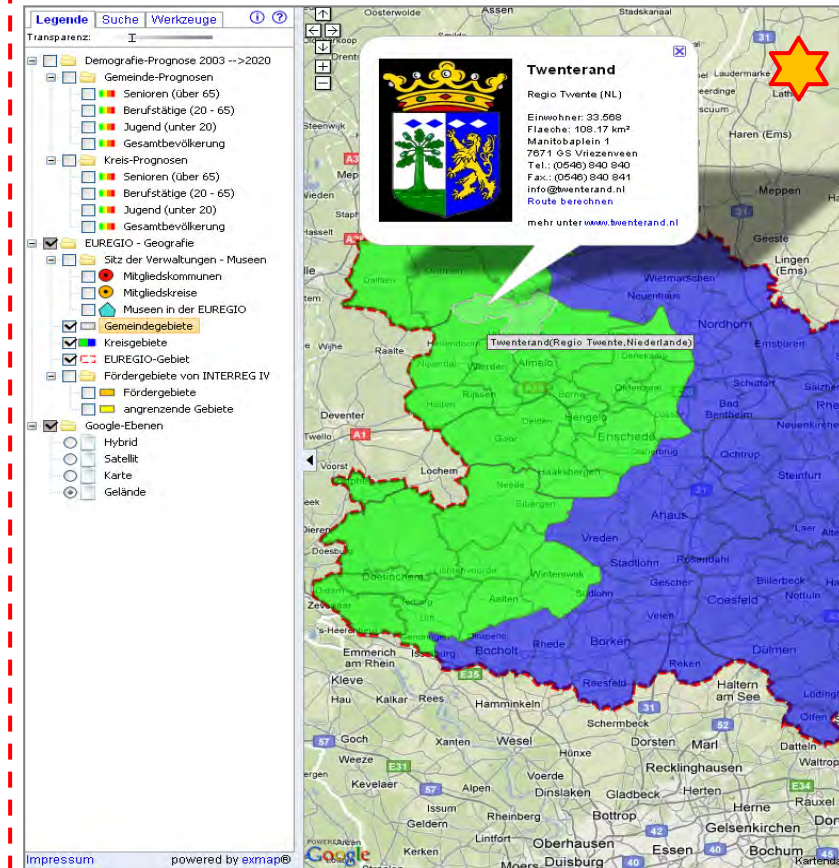

Grenzüberschreitendes Monitoring per Internet

4. Deutsch-Niederländisches Netzwerktreffen am 28.11.2013 - Gerhard Woltering, GFS

**NINO
INNOVATION**

Einheitliche Geodateninfrastruktur als politische Zielsetzung

Bild 2 Innovation für den **Niederländisch-Norddeutschen Raum**

Der NiNo-Raum in bunten Flickenteppichen

Bild 3

statisches sozio-ökonomisches Monitoring im Internet

interaktive Internet-Karte

statisches Kartenbild

NINO
INNOVATION

Bild 5 interaktives Demografie-Monitoring des EUREGIO-Gebietes

Industrie-Monitoring im IHK-Wirtschaftsatlas

Bild 6

1. Informationsverdichtung: über die sensitive Karte

Industrie-Monitoring im IHK-Wirtschaftsatlas

Bild 7 2. Informationsverdichtung: über das geografische Lexikon

Gesundheitsregion EUREGIO
 Gesundheit in der regio

Die IDEENPLATTFORM FÜR ENTSCHEIDER AUS DER GESUNDHEITSWIRTSCHAFT.

Interaktiver EUREGIO-Gesundheitsatlas