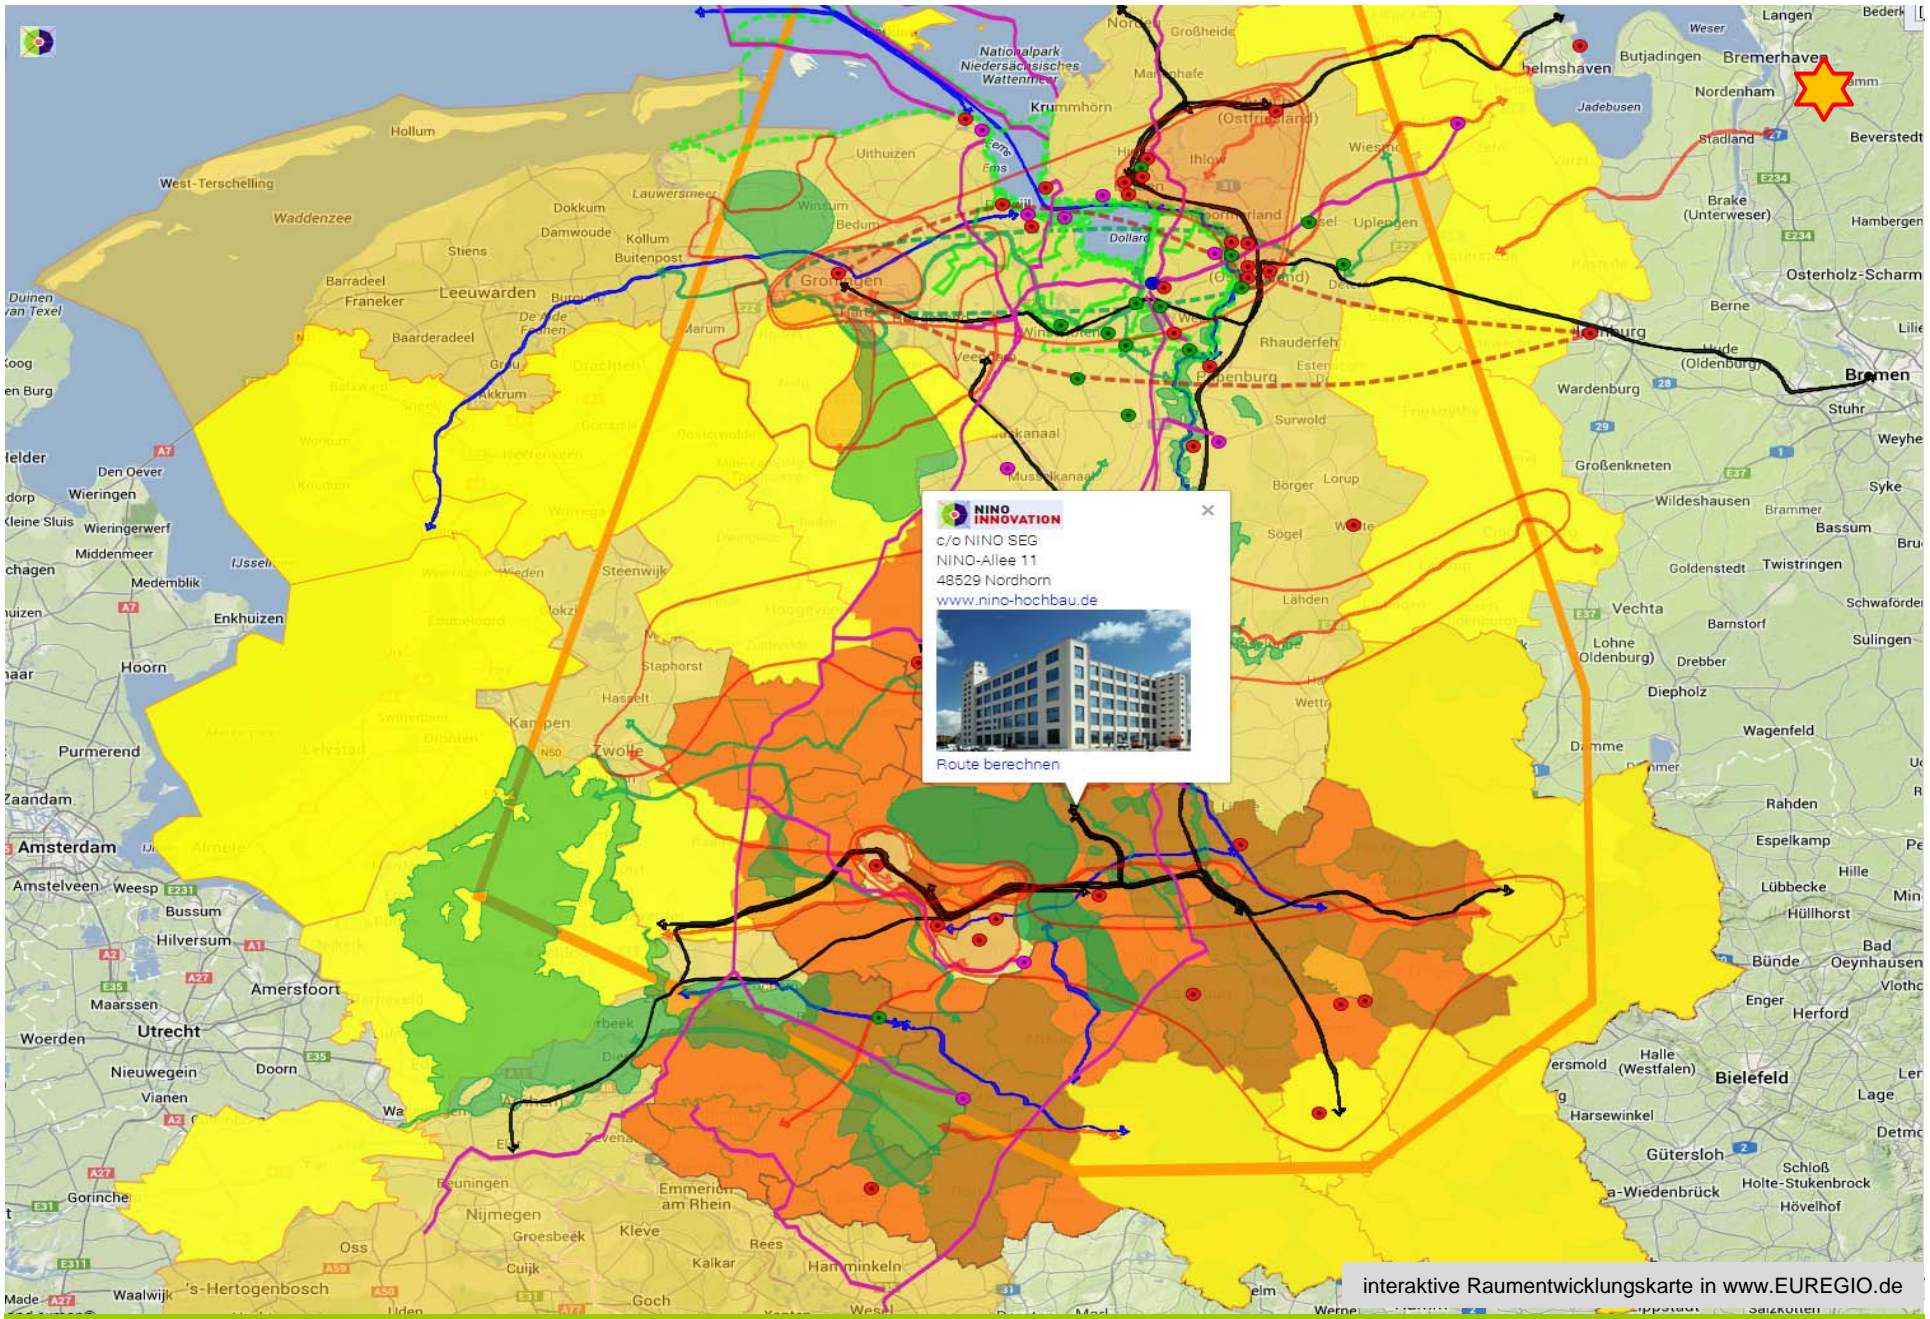

Wir engagieren uns in zahlreichen Gremien für die Zusammenarbeit zwischen deutschen und niederländischen Unternehmen sowie für grenzübergreifende Infrastrukturprojekte.

WEST

Suche

Angebote für Existenzgründer, Angebote für Unternehmer, Standort & Gemeindefindings, I&I Eindeckelkarte, Technologie & Innovation

Interaktiver WEST-Atlas

Optimierte Ladedeschwindigkeit mit Google Chrome und Mozilla Firefox. Haben Sie beim Laden etwas Geduld... es lohnt sich!

Bild 8 interaktives Monitoring in aktuellen Websites

Vielen Dank für Ihre Aufmerksamkeit – Tot ziens

Ein **Service** für die Region

**NINO
INNOVATION**

Der interaktive
EUREGIO-Atlas

Der monumentale Nordhorner Spinnereihochbau (ehemals Nino-AG) wurde im Jahr 2010 als „**NINO-Hochbau Kompetenzentrum Wirtschaft**“ einer neuen zukunftsweisenden Nutzung zugeführt. Der NINO-Hochbau zielt auf die Optimierung der wirtschaftlichen Rahmenbedingungen und möchte gleichzeitig auf die Niederländisch-Norddeutsche Region (NiNo-Raum) innovativ ausstrahlen.