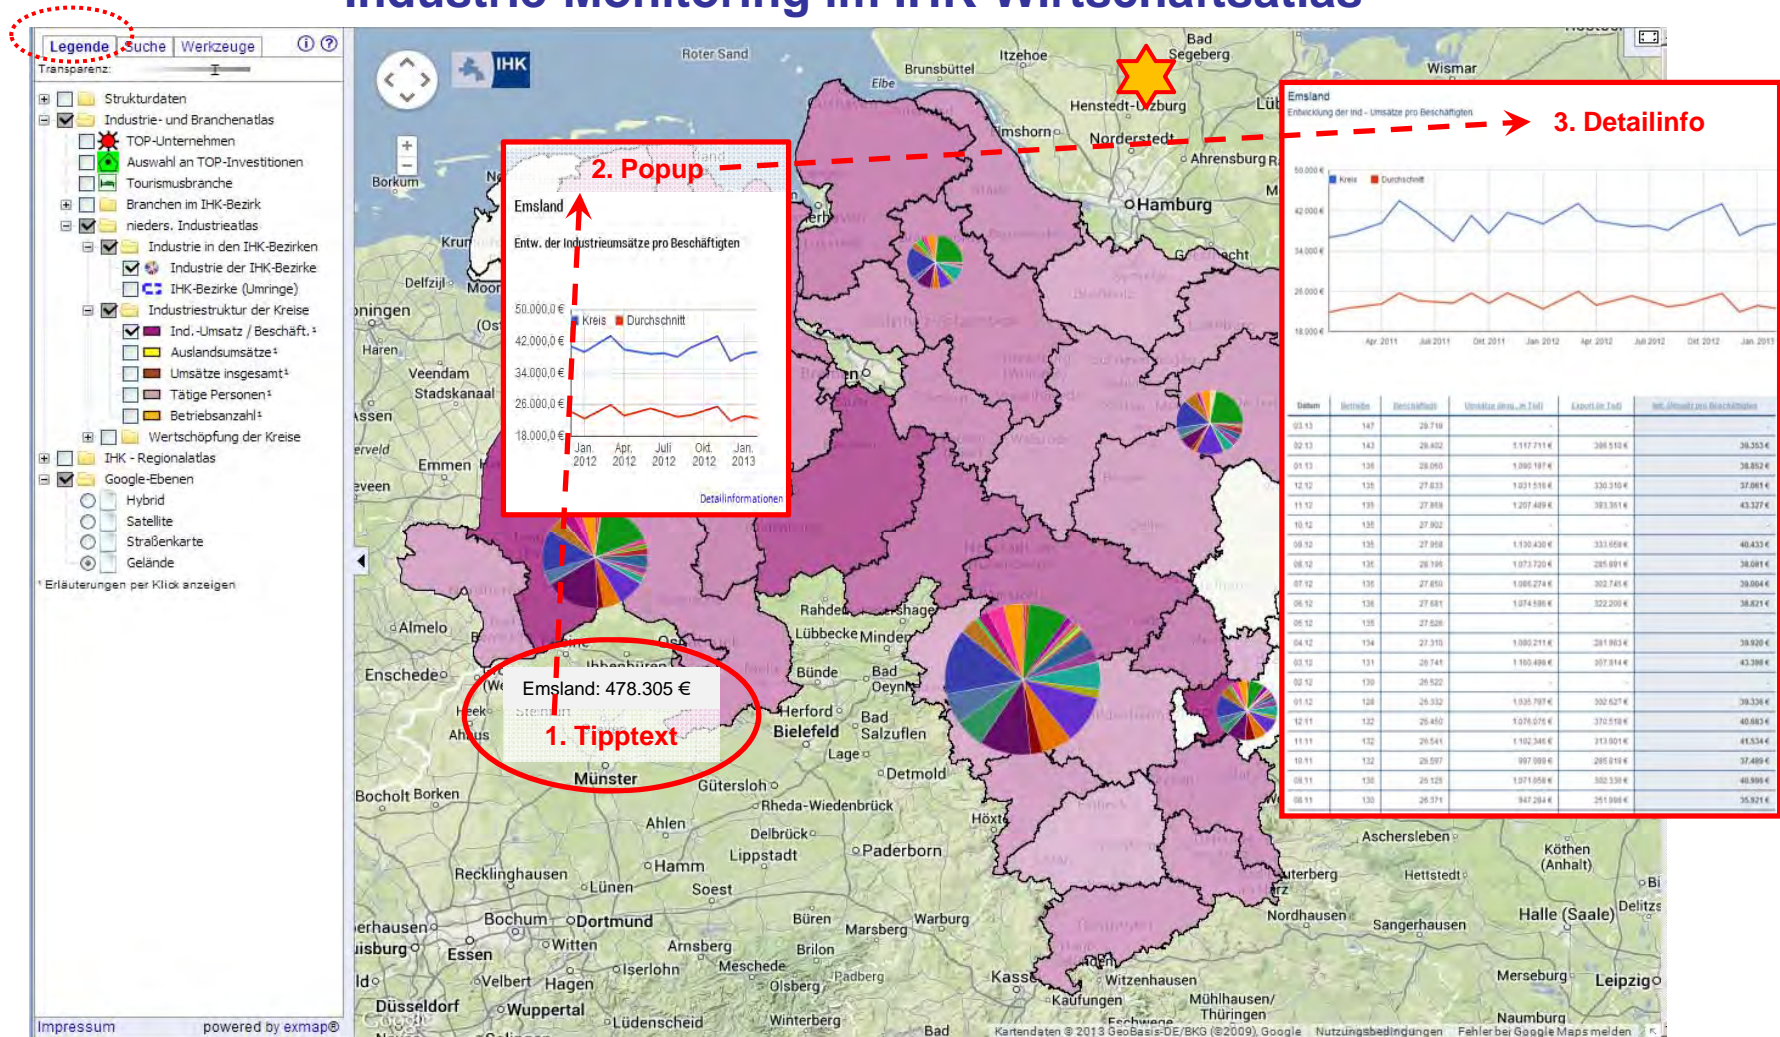

Bild 2 Innovation für den **Niederländisch-Norddeutschen Raum**

Der NiNo-Raum in bunten Flickenteppichen

Bild 3

statisches sozio-ökonomisches Monitoring im Internet

interaktive Internet-Karte

statisches Kartenbild

NINO
INNOVATION

Bild 5 interaktives Demografie-Monitoring des EUREGIO-Gebietes

Industrie-Monitoring im IHK-Wirtschaftsatlas

Bild 6

1. Informationsverdichtung: über die sensitive Karte

Industrie-Monitoring im IHK-Wirtschaftsatlas

Bild 7 2. Informationsverdichtung: über das geografische Lexikon

Gesundheitsregion EUREGIO
 Gesundheit in der regio

Die IDEENPLATTFORM FÜR ENTSCHEIDER AUS DER GESUNDHEITSWIRTSCHAFT.

Interaktiver EUREGIO-Gesundheitsatlas