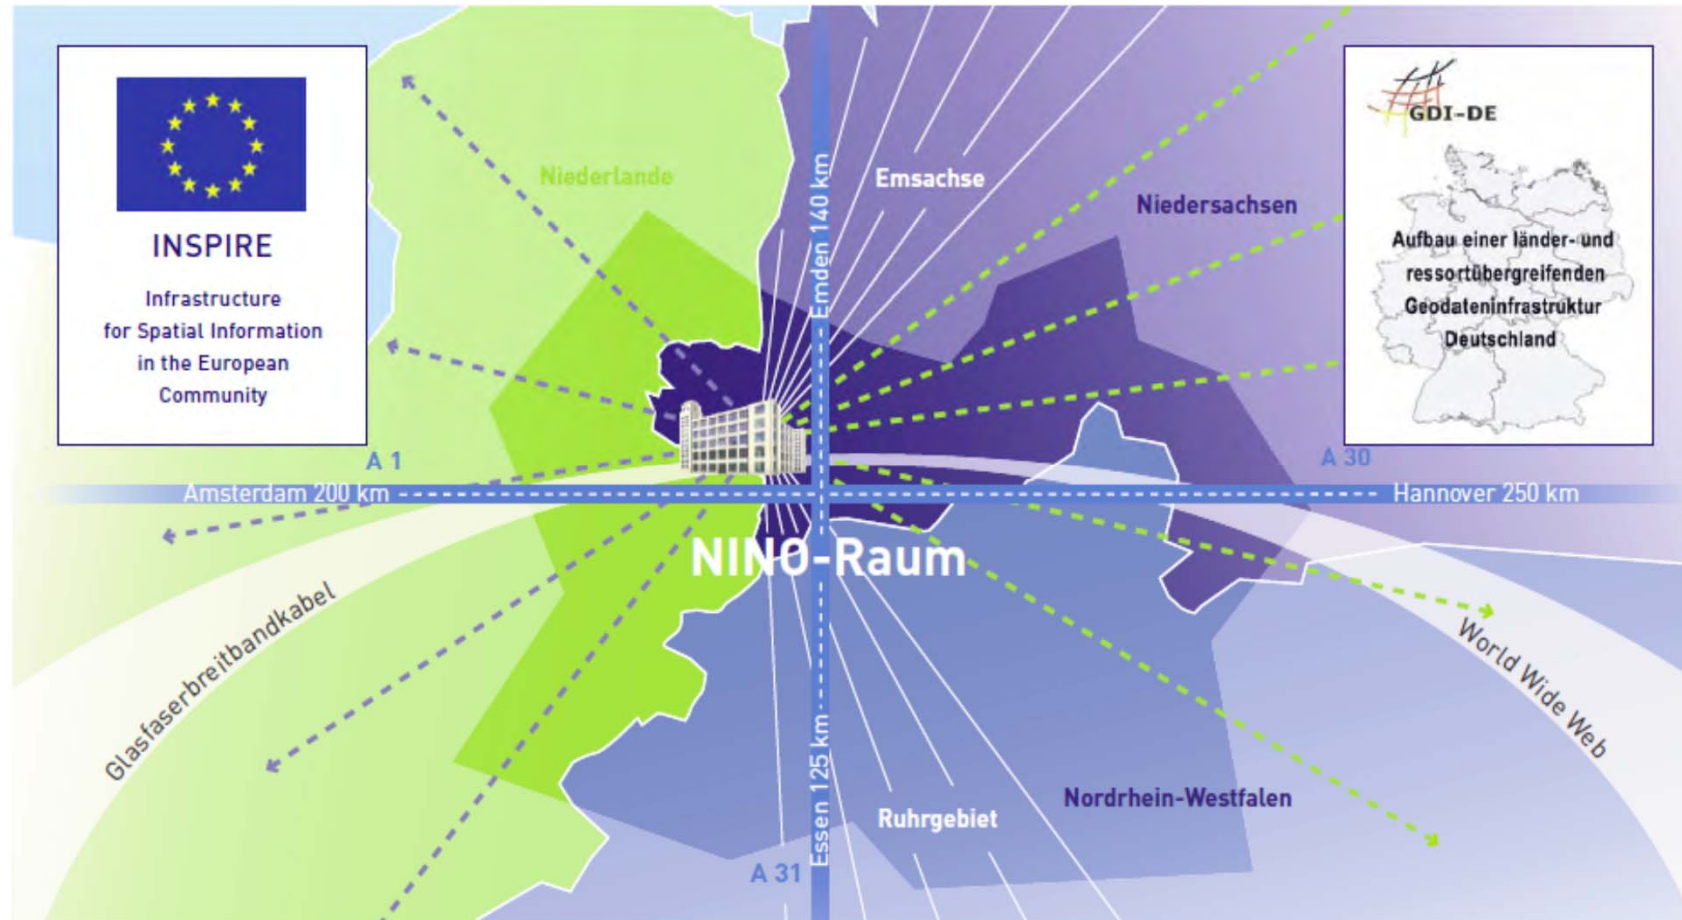

Grenzüberschreitendes Monitoring per Internet

4. Deutsch-Niederländisches Netzwerktreffen am 28.11.2013 - Gerhard Woltering, GFS

**NINO
INNOVATION**

Einheitliche Geodateninfrastruktur als politische Zielsetzung

Bild 2 Innovation für den **Niederländisch-Norddeutschen Raum**

Der NiNo-Raum in bunten Flickenteppichen

Bild 3

statisches sozio-ökonomisches Monitoring im Internet

interaktive Internet-Karte

statisches Kartenbild

NINO
INNOVATION

Bild 5 interaktives Demografie-Monitoring des EUREGIO-Gebietes

Industrie-Monitoring im IHK-Wirtschaftsatlas

Bild 6

1. Informationsverdichtung: über die sensitive Karte

Industrie-Monitoring im IHK-Wirtschaftsatlas