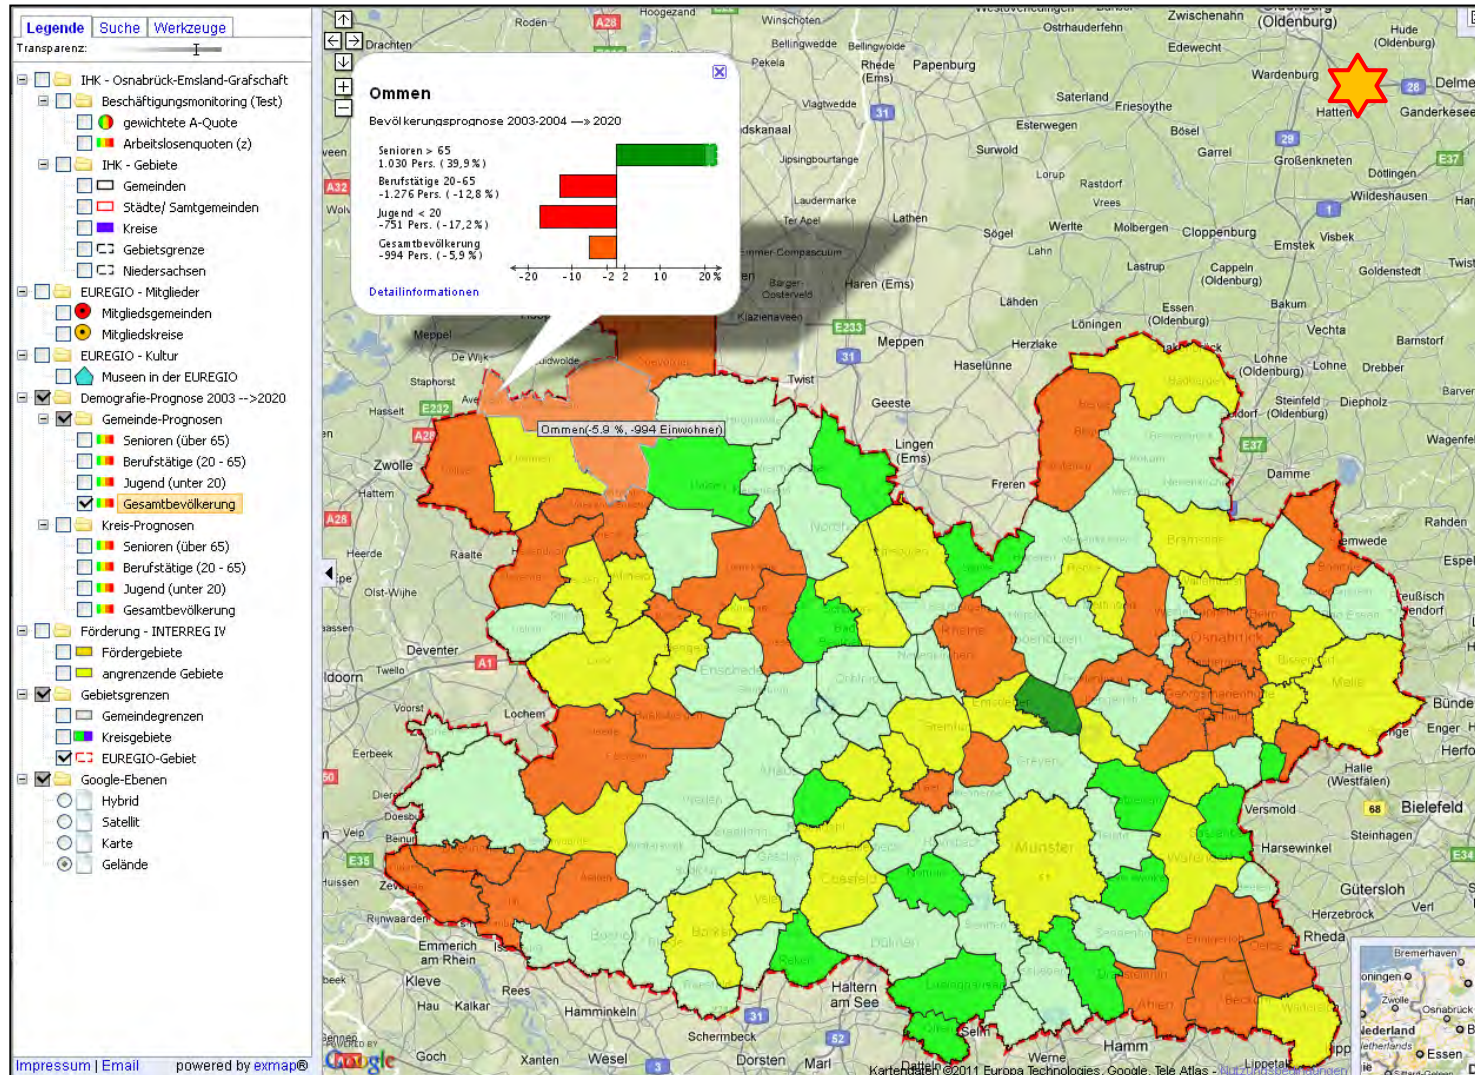

Bild 2 Innovation für den **Niederländisch-Norddeutschen Raum**

Der NiNo-Raum in bunten Flickenteppichen

Bild 3

statisches sozio-ökonomisches Monitoring im Internet

interaktive Internet-Karte

statisches Kartenbild

NINO
INNOVATION

Bild 5 interaktives Demografie-Monitoring des EUREGIO-Gebietes

Industrie-Monitoring im IHK-Wirtschaftsatlas

Bild 6

1. Informationsverdichtung: über die sensitive Karte

Industrie-Monitoring im IHK-Wirtschaftsatlas

Bild 7 2. Informationsverdichtung: über das geografische Lexikon

Gesundheitsregion EUREGIO
 Gesundheit in der regio

Die IDEENPLATTFORM FÜR ENTSCHEIDER AUS DER GESUNDHEITSWIRTSCHAFT.

Interaktiver EUREGIO-Gesundheitsatlas