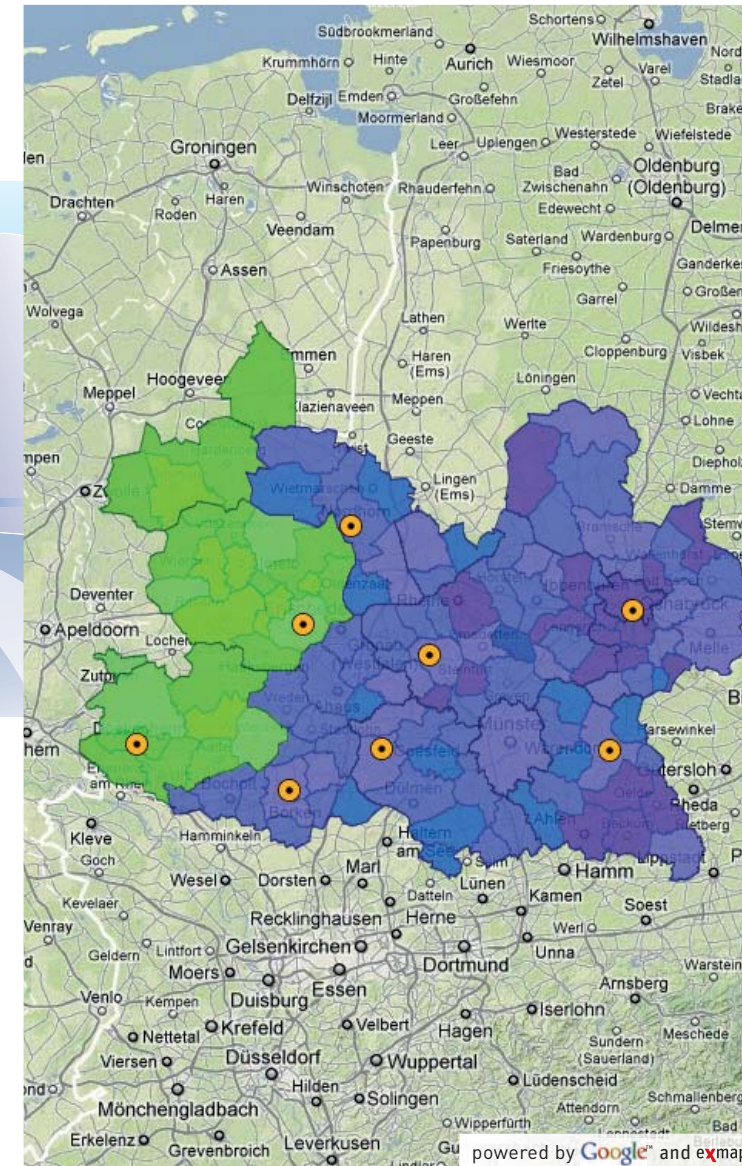

NINO-INNOVATION
c/o Nino-SEG
NINO-Allee 11
48529 Nordhorn
Tel. (059 21) 80 93 50
info@gfs-mbh.com
www.nino-seg.de